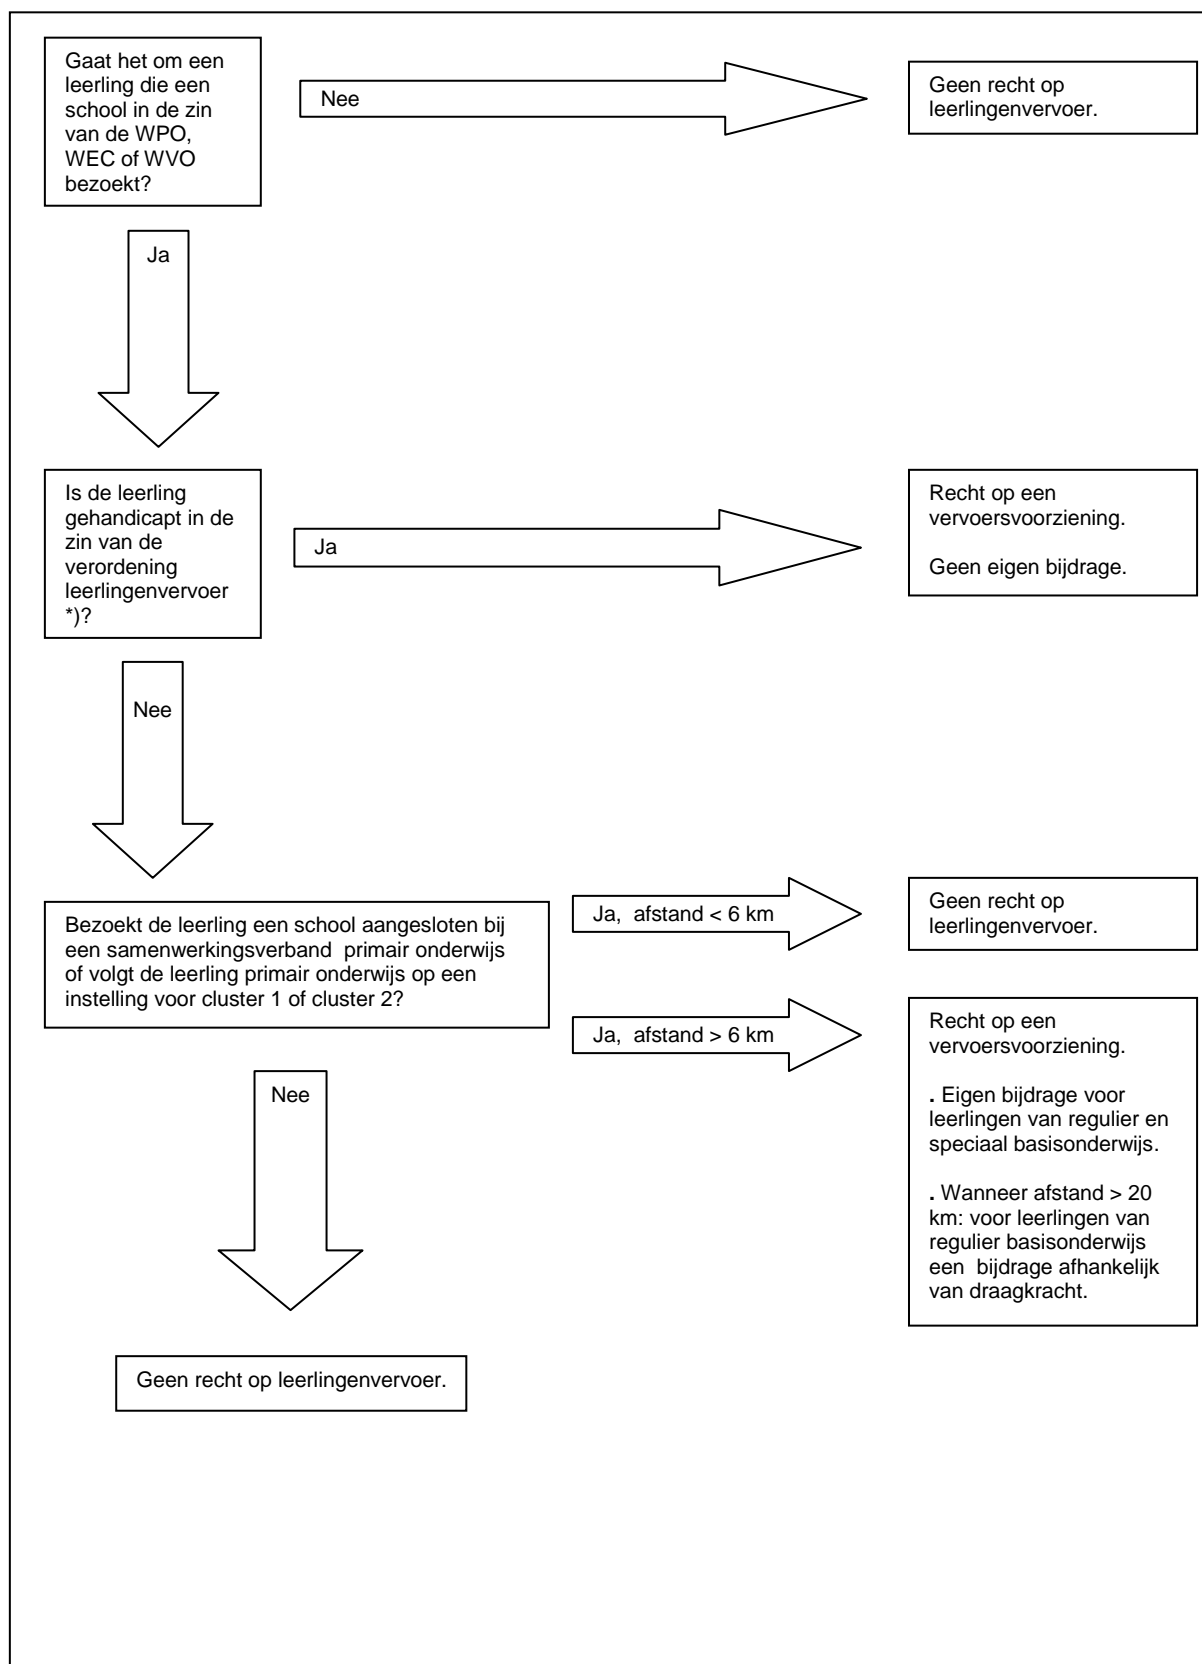

Modelverordening leerlingenvervoer

Schema voorwaarden toekenning leerlingenvervoer

*) De leerling kan wegens zijn handicap in het geheel niet, of alleen met begeleiding van het openbaar vervoer gebruik maken.